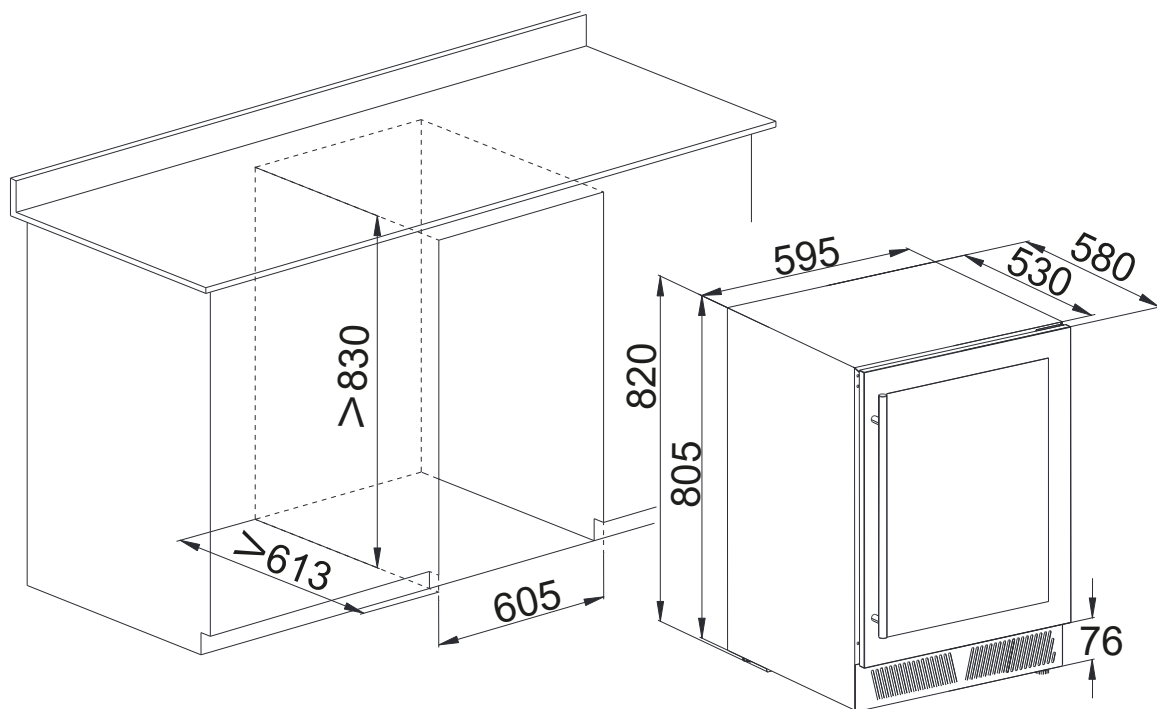

Informações de Instalação

- Para projeto de instalação, siga as ilustrações abaixo

Medidas em mm

- Remova os materiais de embalagem interna e externa.
- Deixe o aparelho em pé por aproximadamente 2 horas antes de conecta-lo à energia.

Imagens Ilustrativas. Material sujeito a alterações sem aviso prévio

BAIXE O APP EVOL SMART

Disponível para Android e iOS

evol.com.br

evol_br

/evolgourmet

/evolbr

evol_br

/FaznaEvol

Evol_Brasil

/Evol

/blogevol

SAC | +55 11 4990 2661 | assistenciatecnica@evol.com.br