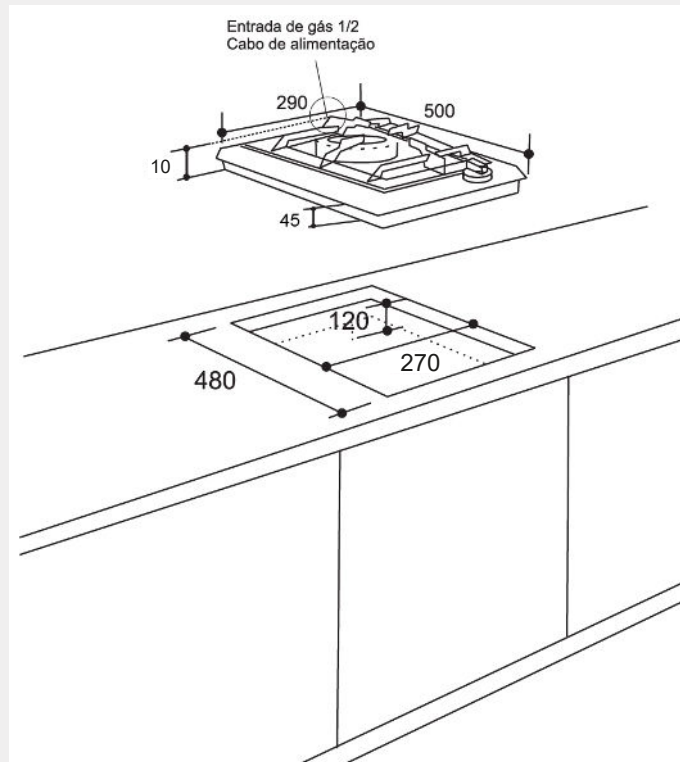

Informações de Instalação

- Para projeto de instalação, siga as ilustrações abaixo

Medidas em mm

evol.com.br

evol_br

/evolgourmet

/evolbr

evol_br

/FaznaEvol

Evol_Brasil

/Evol

/blogevol

SAC | +55 11 4990 2661 | assistenciatecnica@evol.com.br