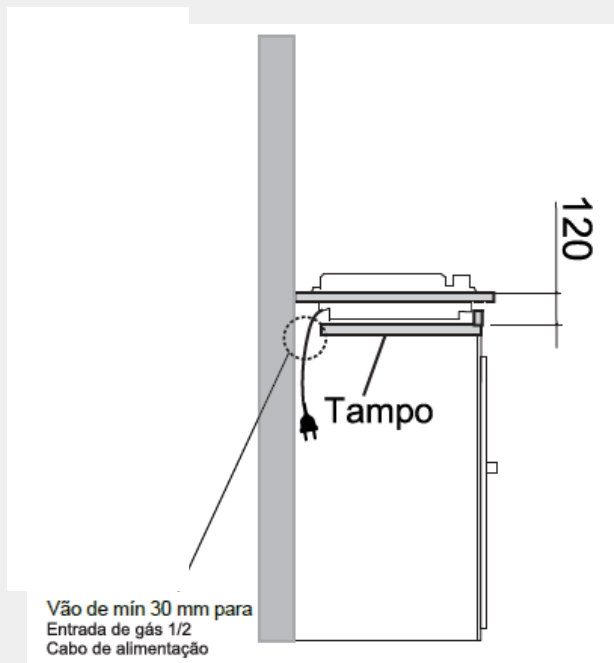

Informações de Instalação

- Para projeto de instalação, siga as ilustrações abaixo

Medidas em mm

evol.com.br

evol_br

/evolgourmet

/evolbr

evol_br

/FaznaEvol

Evol_Brasil

/Evol

/blogevol

SAC | +55 11 4990 2661 | assistenciatecnica@evol.com.br