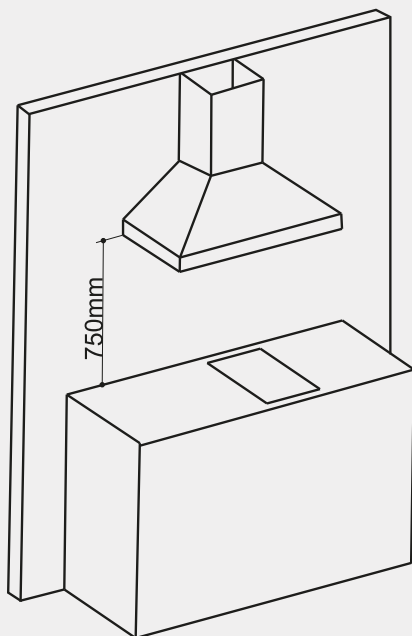

Informações de Instalação

- Para projeto de instalação, siga as ilustrações abaixo

Medidas em mm

evol.com.br

evol_br

/evolgourmet

/evolbr

evol_br

/FaznaEvol

Evol_Brasil

/Evol

/blogevol

SAC | +55 11 4990 2661 | assistenciatecnica@evol.com.br