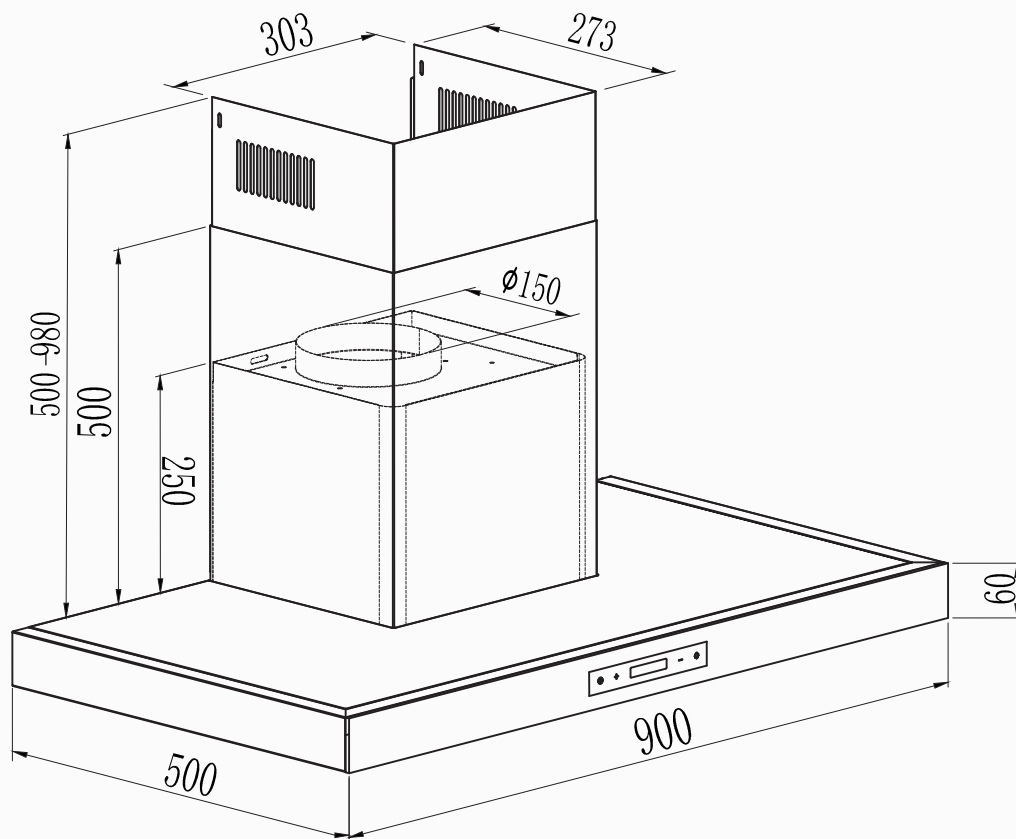

Informações de Instalação

- Para projeto de instalação, siga a ilustração abaixo

Imagens Ilustrativas. Material sujeito a alterações sem aviso prévio

BAIXE O APP EVOL SMART

Disponível para Android e iOS

evol.com.br

SAC | +55 11 4990 2661 | assistenciatecnica@evol.com.br